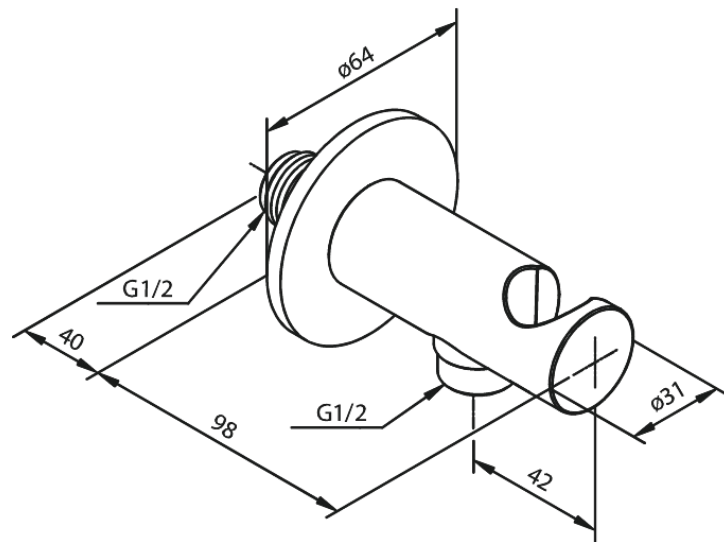

# Connexion murale 1/2" avec support de douche

Réf. 484467900  
Finitions : Laiton mat  
Gammes :

EAN 5708516834502

FM Mattsson Nederland BV  
Bosuil 10, 3931 GG Woudenberg

+31 (0) 85 - 401 87 80 info@damixa.nl