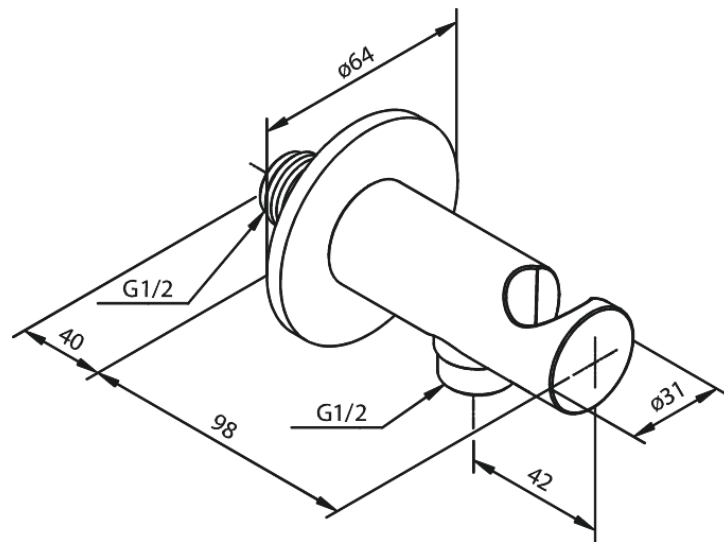

Connexion murale 1/2" avec support de douche

Réf. 484467700
Finitions : Laiton poli
Gammes :

EAN 5708516834496

FM Mattsson Nederland BV
Bosuil 10, 3931 GG Woudenberg

+31 (0) 85 - 401 87 80 info@damixa.nl

Pour plus d'informations, visitez <https://damixa.nl>