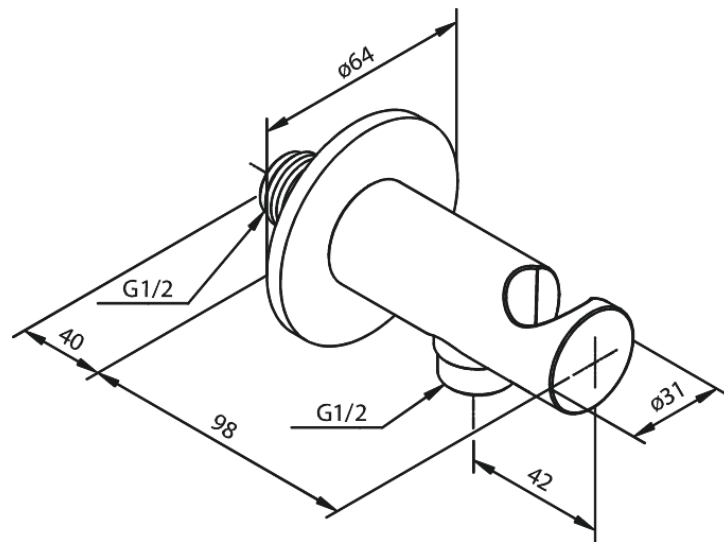

Connexion murale 1/2" avec support de douche

Réf. 484464600
Finitions : Acier
Gammes :

EAN 5708516834489

FM Mattsson Nederland BV
Bosuil 10, 3931 GG Woudenberg

+31 (0) 85 - 401 87 80 info@damixa.nl

Pour plus d'informations, visitez <https://damixa.nl>