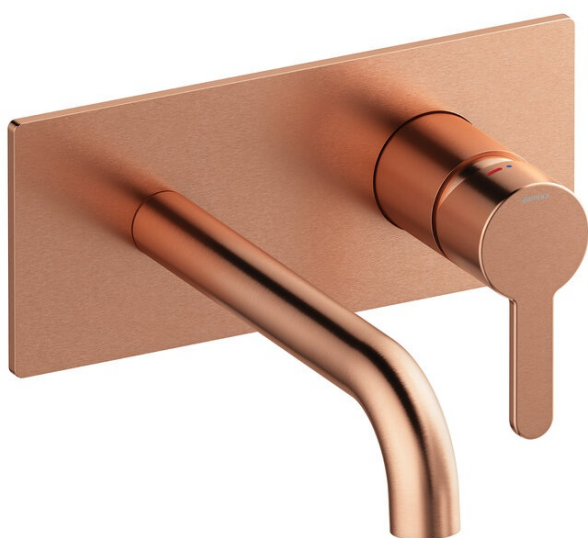

Silhouet

# Silhouet Set de finition mélangeur mural (180mm)

Réf. 746258700  
Finitions : Cuivre mat  
Gammes : Silhouet

EAN 5708516835523

## Caractéristiques:

Profondeur d'installation (min. 63mm - max. 78mm)  
Rosaces, bec et poignées, en métal  
Consommation d'eau max. 5 l/m