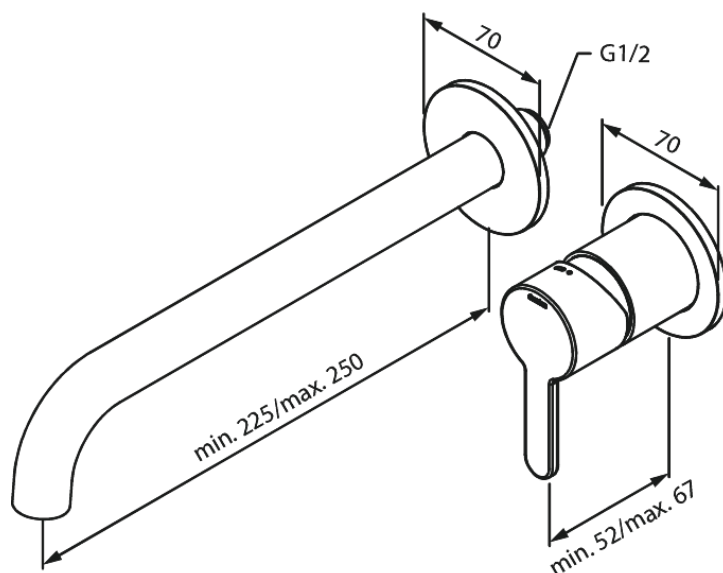

Fonctions techniques

FM Mattsson Nederland BV
Bosuil 10, 3931 GG Woudenberg

+31 (0) 85 - 401 87 80 info@damixa.nl

Pour plus d'informations, visitez <https://damixa.nl>

damixa