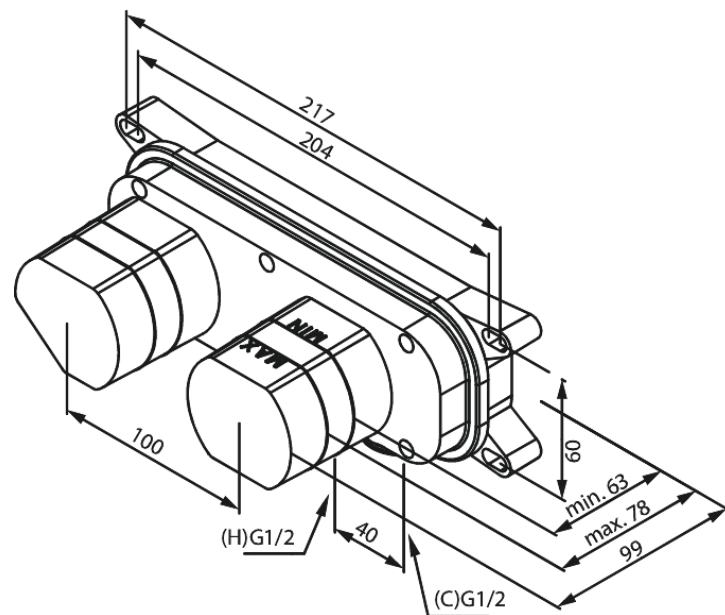

Box intégré mélangeur mural à droite

Réf. 470470000
Finitions : .
Gammes :

EAN 5708516834632

Caractéristiques:

Profondeur d'installation (min. 63mm - max. 78mm)

FM Mattsson Nederland BV
Bosuil 10, 3931 GG Woudenberg