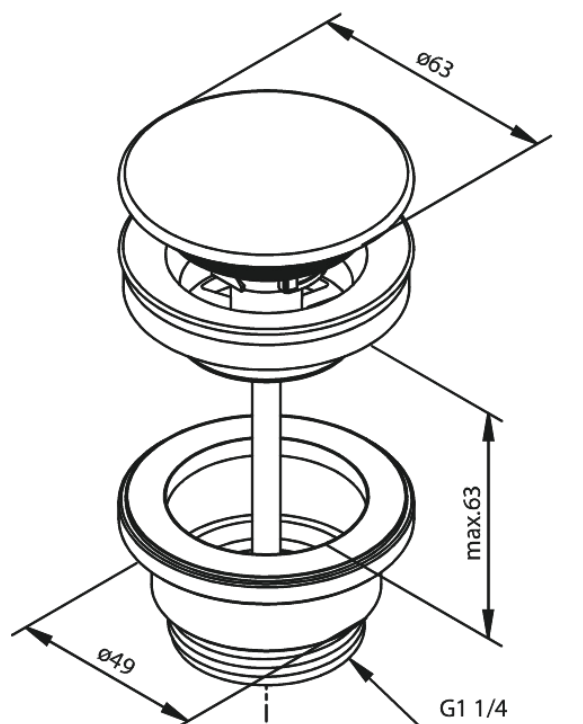

Vidage lavabo - toujours ouvert

Réf. 238608700
Finitions : Cuivre mat
Gammes :

EAN 5708516838937

Caractéristiques:

Ø63
Max. 63mm

FM Mattsson Nederland BV
Bosuil 10, 3931 GG Woudenberg

+31 (0) 85 - 401 87 80 info@damixa.nl