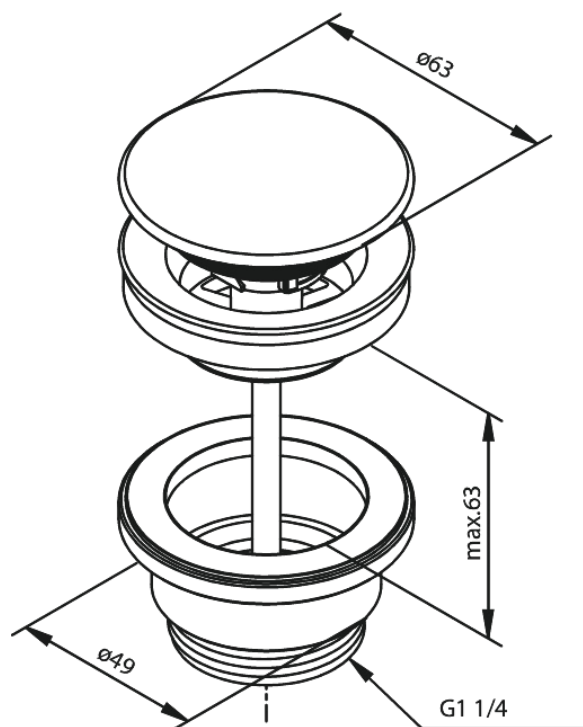

# Vidage lavabo - toujours ouvert

Réf. 238608700  
Finitions : Cuivre mat  
Gammes :

EAN 5708516838937

## Caractéristiques:

Ø63  
Max. 63mm

FM Mattsson Nederland BV  
Bosuil 10, 3931 GG Woudenberg

+31 (0) 85 - 401 87 80 info@damixa.nl

Pour plus d'informations, visitez <https://damixa.nl>

**damixa**