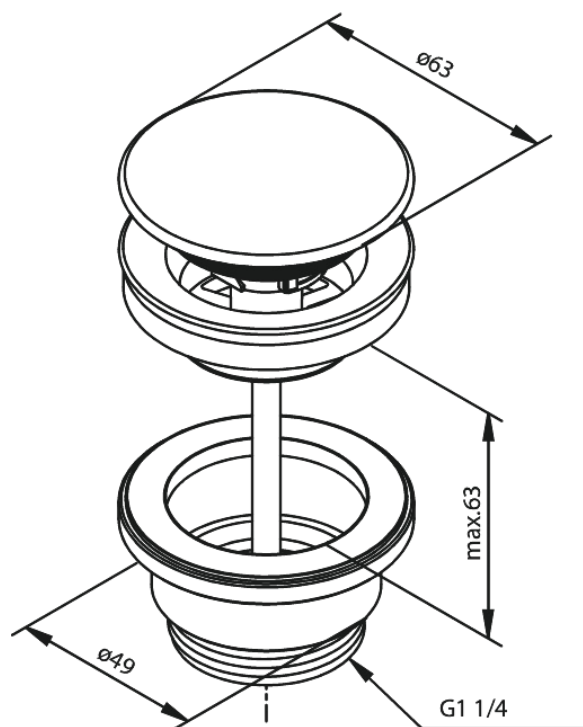

Vidage lavabo - toujours ouvert

Réf. 238607900
Finitions : Laiton mat
Gammes :

EAN 5708516838920

Caractéristiques:

Ø63
Max. 63mm

FM Mattsson Nederland BV
Bosuil 10, 3931 GG Woudenberg

+31 (0) 85 - 401 87 80 info@damixa.nl