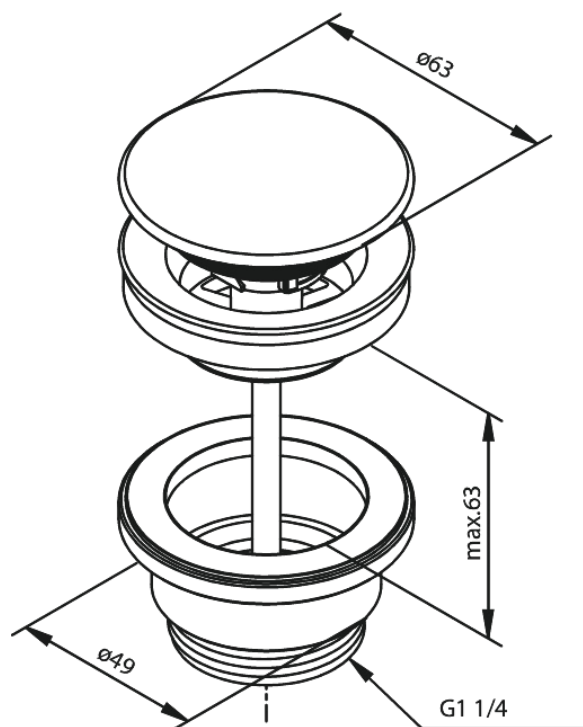

# Vidage lavabo - toujours ouvert

Réf. 238604600  
Finitions : Acier  
Gammes :

EAN 5708516838883

## Caractéristiques:

Ø63  
Max. 63mm

FM Mattsson Nederland BV  
Bosuil 10, 3931 GG Woudenberg

+31 (0) 85 - 401 87 80 info@damixa.nl

Pour plus d'informations, visitez <https://damixa.nl>

**damixa**