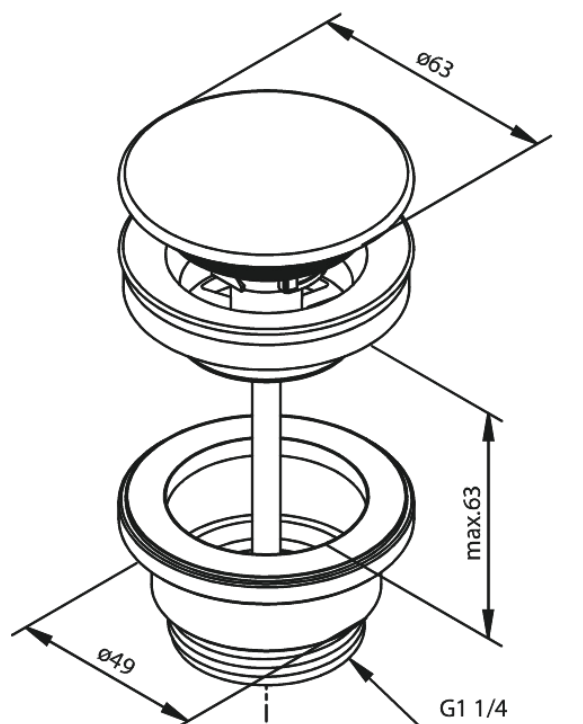

Vidage lavabo - toujours ouvert

Réf. 238604600
Finitions : Acier
Gammes :

EAN 5708516838883

Caractéristiques:

Ø63
Max. 63mm

FM Mattsson Nederland BV
Bosuil 10, 3931 GG Woudenberg

+31 (0) 85 - 401 87 80 info@damixa.nl