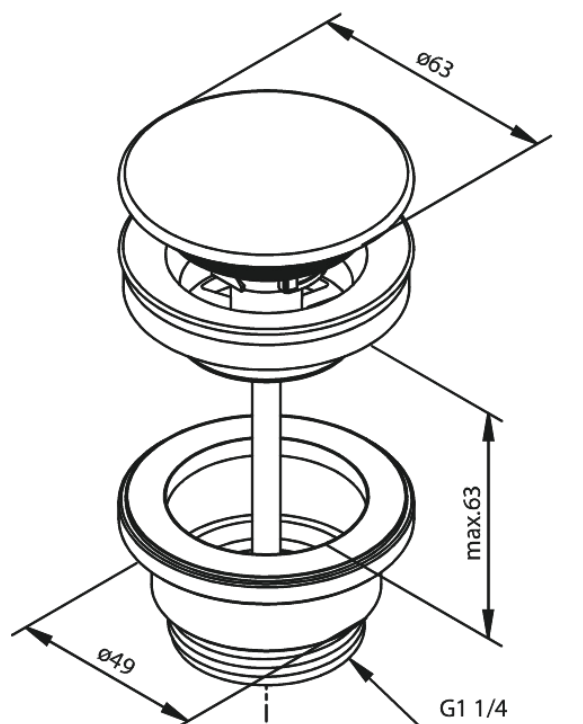

Vidage lavabo - toujours ouvert

Réf. 238607700
Finitions : Laiton poli
Gammes :

EAN 5708516838913

Caractéristiques:

Ø63
Max. 63mm

FM Mattsson Nederland BV
Bosuil 10, 3931 GG Woudenberg

+31 (0) 85 - 401 87 80 info@damixa.nl