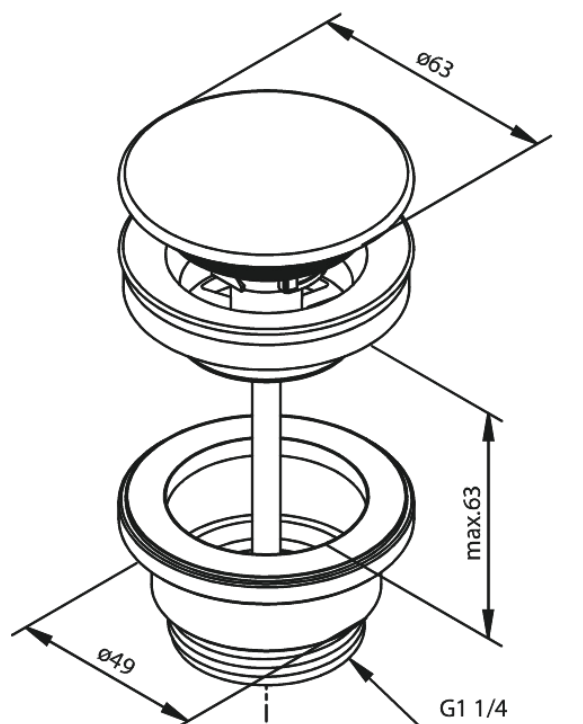

# Vidage lavabo - toujours ouvert

Réf. 238606100  
Finitions : Noir mat  
Gammes :

EAN 5708516838906

## Caractéristiques:

Ø63  
Max. 63mm

FM Mattsson Nederland BV  
Bosuil 10, 3931 GG Woudenberg

+31 (0) 85 - 401 87 80 info@damixa.nl

Pour plus d'informations, visitez <https://damixa.nl>

**damixa**