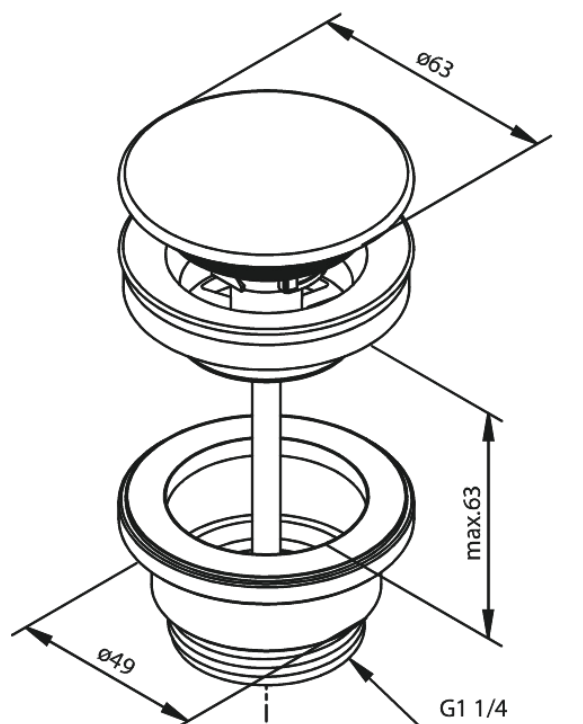

Vidage lavabo - toujours ouvert

Réf. 238600000
Finitions : Chromé
Gammes :

EAN 5708516838869

Caractéristiques:

Ø63
Max. 63mm

FM Mattsson Nederland BV
Bosuil 10, 3931 GG Woudenberg

+31 (0) 85 - 401 87 80 info@damixa.nl