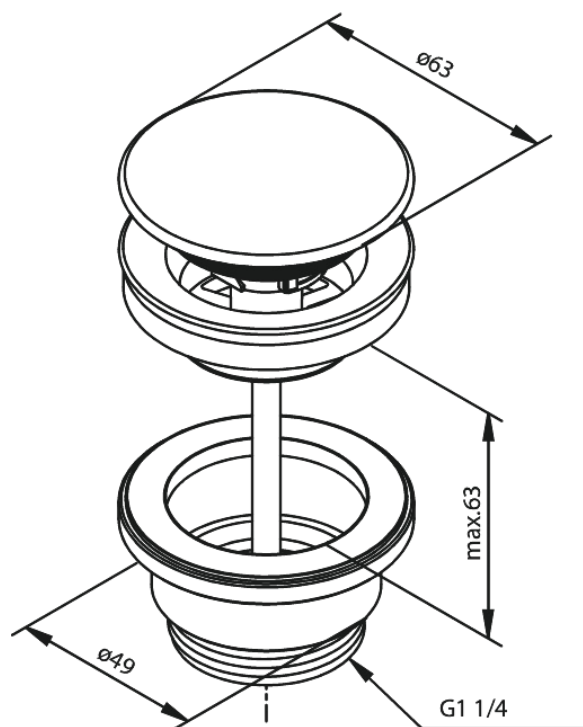

Vidage lavabo - toujours ouvert

Réf. 238600000
Finitions : Chromé
Gammes :

EAN 5708516838869

Caractéristiques:

Ø63
Max. 63mm

FM Mattsson Nederland BV
Bosuil 10, 3931 GG Woudenberg

+31 (0) 85 - 401 87 80 info@damixa.nl