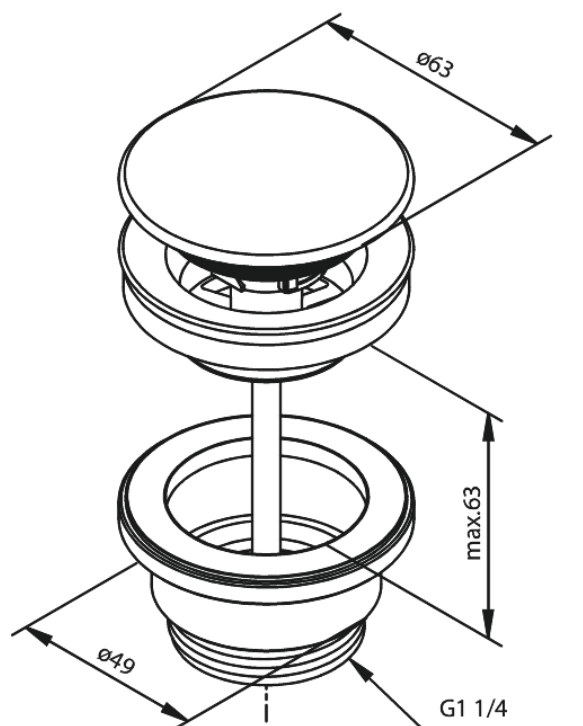

Vidage lavabo

Réf. 238704600
Finitions : Acier
Gammes :

EAN 5708516838968

Caractéristiques:

Ø63
Max. 63mm

FM Mattsson Nederland BV
Bosuil 10, 3931 GG Woudenberg

+31 (0) 85 - 401 87 80 info@damixa.nl

Pour plus d'informations, visitez <https://damixa.nl>