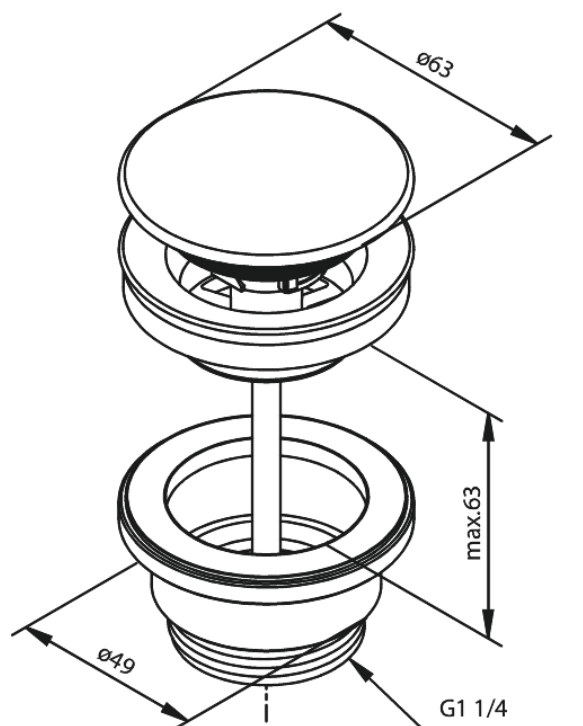

Vidage lavabo

Réf. 238707900
Finitions : Laiton mat
Gammes :

EAN 5708516839002

Caractéristiques:

Ø63
Max. 63mm

FM Mattsson Nederland BV
Bosuil 10, 3931 GG Woudenberg

+31 (0) 85 - 401 87 80 info@damixa.nl

Pour plus d'informations, visitez <https://damixa.nl>