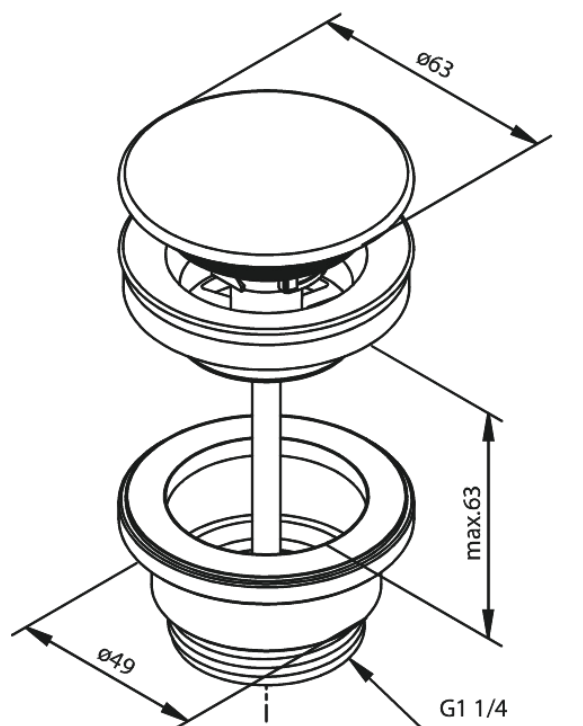

Vidage lavabo

Réf. 238707700
Finitions : Laiton poli
Gammes :

EAN 5708516838999

Caractéristiques:

Ø63
Max. 63mm

FM Mattsson Nederland BV
Bosuil 10, 3931 GG Woudenberg

+31 (0) 85 - 401 87 80 info@damixa.nl

Pour plus d'informations, visitez <https://damixa.nl>