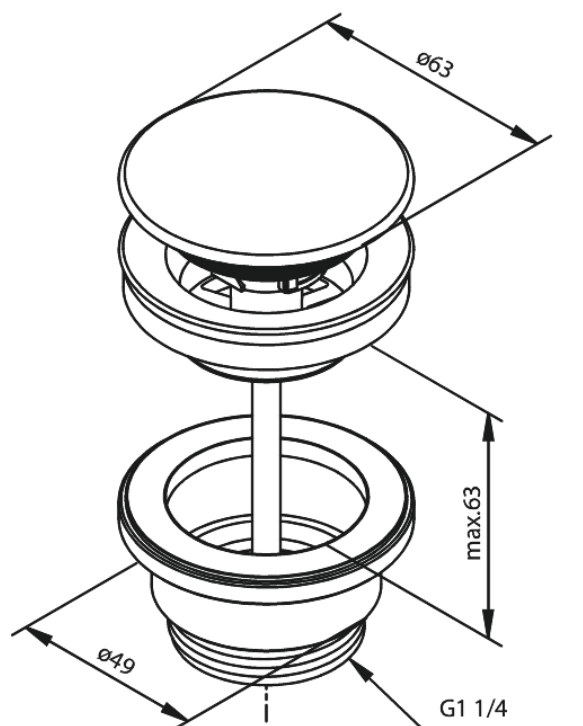

Vidage lavabo

Réf. 238706100
Finitions : Noir mat
Gammes :

EAN 5708516838982

Caractéristiques:

Ø63
Max. 63mm

FM Mattsson Nederland BV
Bosuil 10, 3931 GG Woudenberg

+31 (0) 85 - 401 87 80 info@damixa.nl

Pour plus d'informations, visitez <https://damixa.nl>