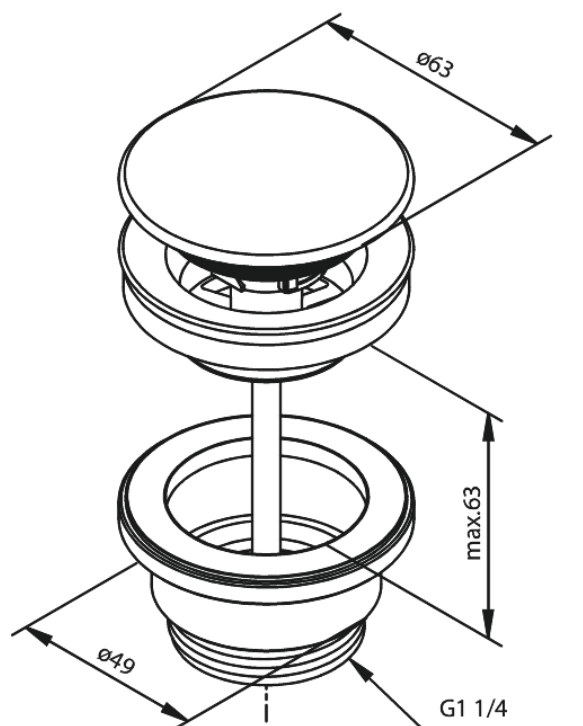

Vidage lavabo

Réf. 238700000
Finitions : Chromé
Gammes :

EAN 5708516838944

Caractéristiques:

Ø63
Max. 63mm

FM Mattsson Nederland BV
Bosuil 10, 3931 GG Woudenberg

+31 (0) 85 - 401 87 80 info@damixa.nl

Pour plus d'informations, visitez <https://damixa.nl>