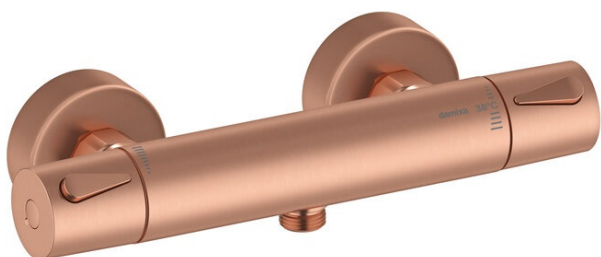

Silhouet

Thermostat de douche

Réf. 744008700
Finitions : Cuivre mat
Gammes : Silhouet

EAN 5708516833444

Caractéristiques:

Cartouche céramique
Entraxe standard 150 mm
Raccords excentriques & rosaces 3/4" inclus
Sortie de douche 1/2"