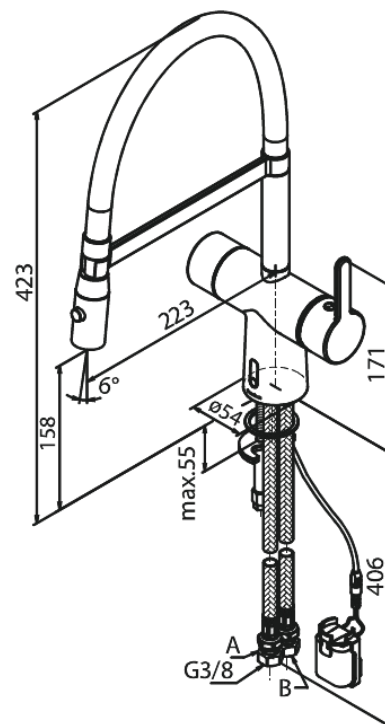

Silhouet

Touchless Pro Mitigeur évier

Réf. 741627900
Finitions : Laiton mat
Gammes : Silhouet

EAN 5708516832744

Caractéristiques:

- Limiteur 120°
- Cartouche céramique
- Rub-Clean
- Installation standard
- 8 litres / minute
- Touchless capteur
- Régulation facile de la température et débit d'eau au niveau de la poignée
- Petit porte-piles - fermeture avec velcro
- Aucun espace de rangement supplémentaire requis
- Hygiénique
- Jets
- Tuyau flexible