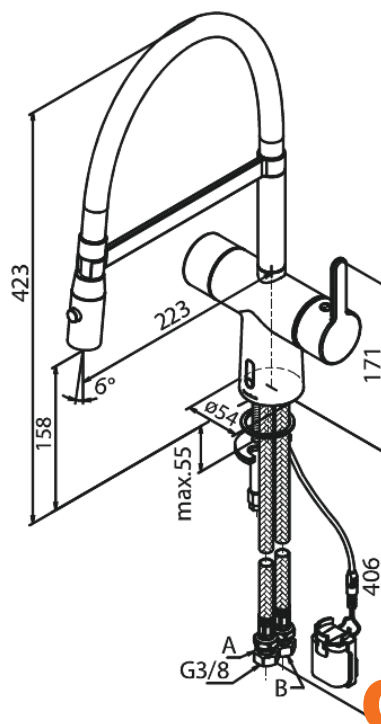

Fonctions techniques

FM Mattsson Nederland BV
Bosuil 10, 3931 GG Woudenberg

+31 (0) 85 - 401 87 80 info@damixa.nl

Pour plus d'informations, visitez <https://damixa.nl>

damixa