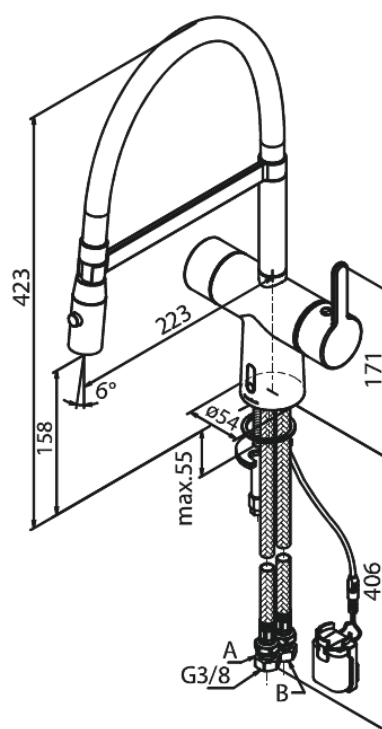

Silhouet

Touchless Pro Mitigeur évier

N° d'article : 741626100

Code EAN : 5708516832737

Finitions : Noir mat

Gammes : Silhouet

Caractéristiques:

Limiteur 120°
Cartouche céramique
Rub-Clean
Installation standard
8 litres / minute
Touchless capteur
Régulation facile de la température et débit d'eau au niveau de la poignée
Petit porte-piles - fermeture avec velcro
Aucun espace de rangement supplémentaire requis
Hygiénique
Jets
Tuyau flexible