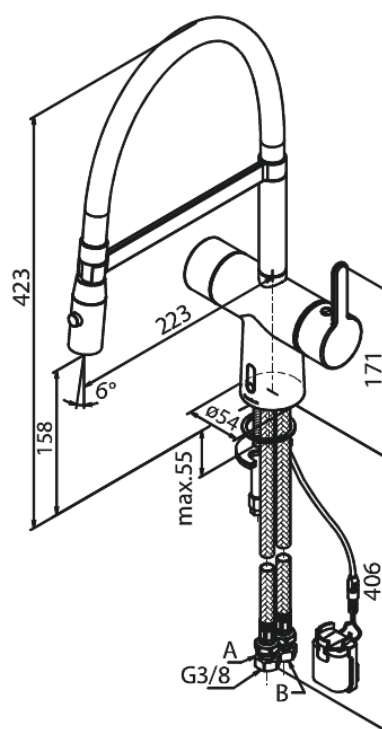

# Touchless Pro Mitigeur évier

N° d'article : 741620000  
Finitions : Chromé  
Gammes : Silhouet

Code EAN : 5708516832706

## Caractéristiques:

Limiteur 120°  
Cartouche céramique  
Rub-Clean  
Installation standard  
8 litres / minute  
Touchless capteur  
Régulation facile de la température et débit d'eau au niveau de la poignée  
Petit porte-piles - fermeture avec velcro  
Aucun espace de rangement supplémentaire requis  
Hygiénique  
Jets  
Tuyau flexible