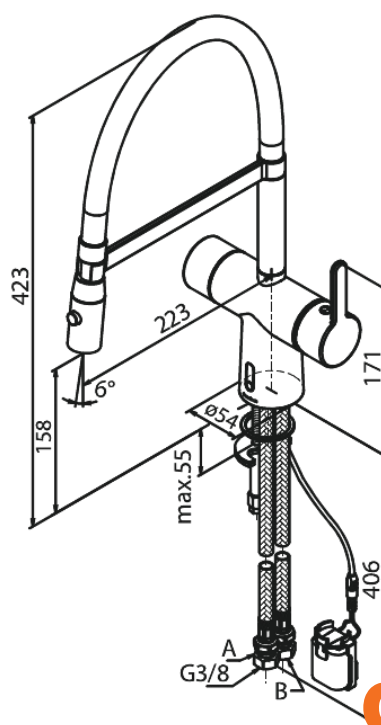

Fonctions techniques

FM Mattsson Nederland BV
Bosuil 10, 3931 GG Woudenberg

+31 (0) 85 - 401 87 80 info@damixa.nl

Pour plus d'informations, visitez <https://damixa.nl>

damixa