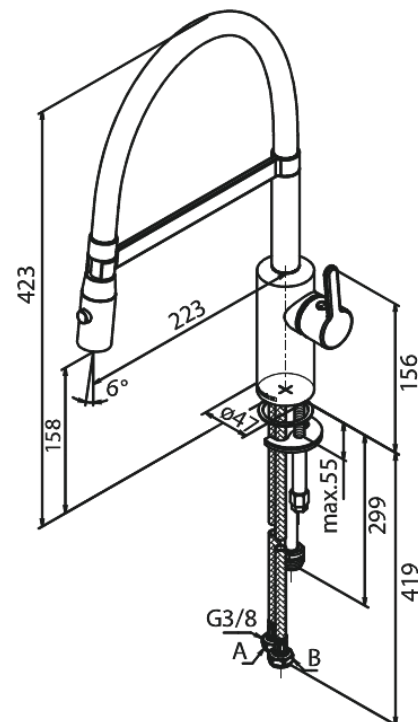

Fonctions techniques

FM Mattsson Nederland BV
Bosuil 10, 3931 GG Woudenberg

+31 (0) 85 - 401 87 80 info@damixa.nl

Pour plus d'informations, visitez <https://damixa.nl>

damixa