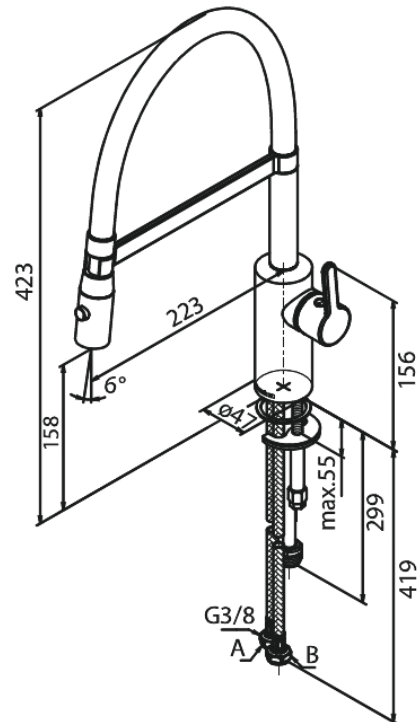

Fonctions techniques

FM Mattsson Nederland BV
Bosuil 10, 3931 GG Woudenberg

+31 (0) 85 - 401 87 80 info@damixa.nl

Pour plus d'informations, visitez <https://damixa.nl>

damixa