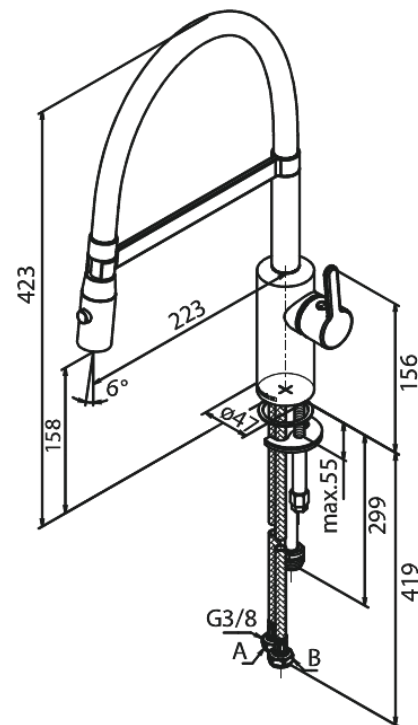

Fonctions techniques

FM Mattsson Nederland BV
Bosuil 10, 3931 GG Woudenberg

+31 (0) 85 - 401 87 80 info@damixa.nl

Pour plus d'informations, visitez <https://damixa.nl>

damixa