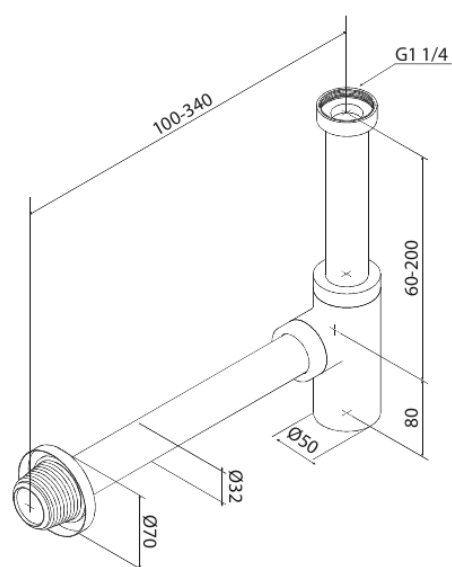

Design Siphon

Réf. 484807900
Finitions : Laiton mat
Gammes :

EAN 5708516833956

FM Mattsson Nederland BV
Bosuil 10, 3931 GG Woudenberg

+31 (0) 85 - 401 87 80 info@damixa.nl

Pour plus d'informations, visitez <https://damixa.nl>