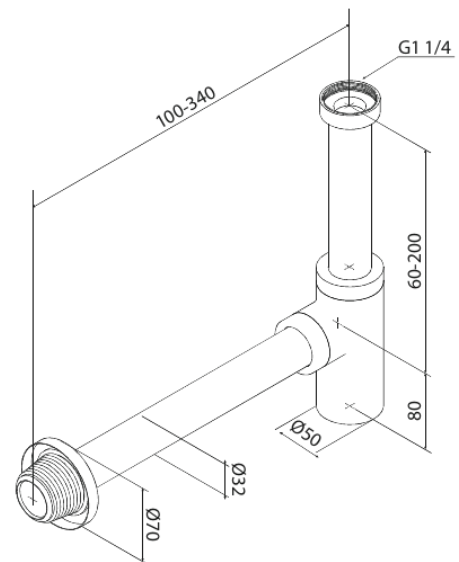

# Design Siphon

Réf. 484800000  
Finitions : Chromé  
Gammes :

EAN 5708516833901

FM Mattsson Nederland BV  
Bosuil 10, 3931 GG Woudenberg

+31 (0) 85 - 401 87 80 info@damixa.nl

Pour plus d'informations, visitez <https://damixa.nl>