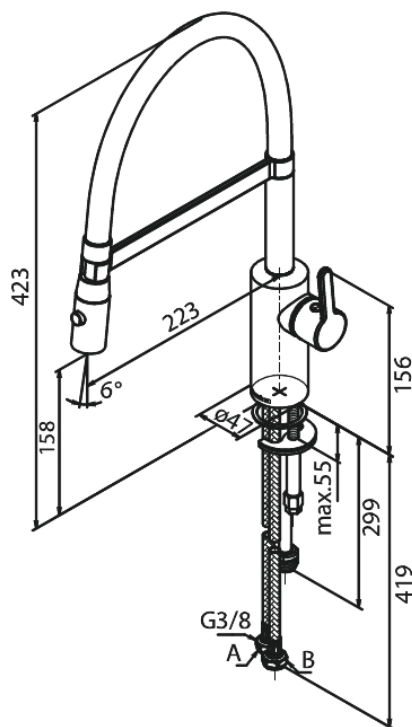

Fonctions techniques

FM Mattsson Nederland BV
Bosuil 10, 3931 GG Woudenberg

+31 (0) 85 - 401 87 80 info@damixa.nl

Pour plus d'informations, visitez <https://damixa.nl>

damixa