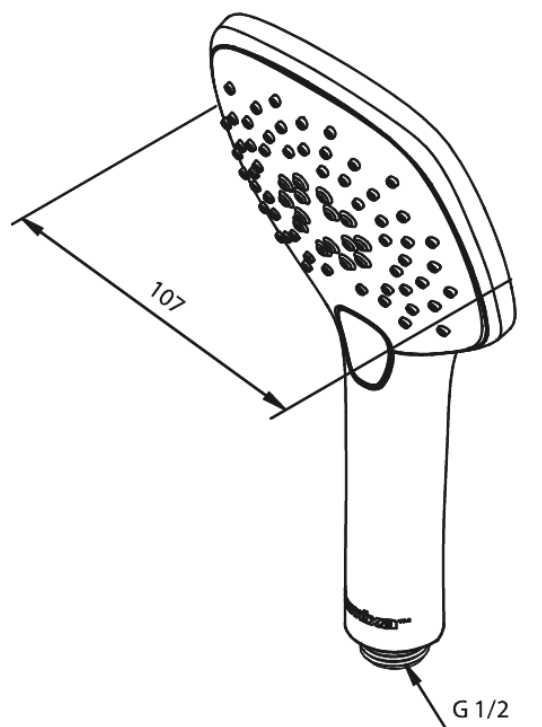

Pine

Douchette

N° d'article : 766654600
Finitions : Acier
Gammes : Pine

Code EAN : 5708516832973

Caractéristiques:

Rub-Clean
Consommation d'eau max. 9 l/min
3 jets

Fonctions techniques

FM Mattsson Nederland BV
Bosuil 10, 3931 GG Woudenberg