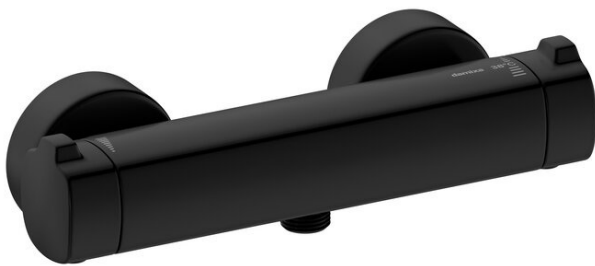

Pine

# Thermixa 700 Thermostat de douche

Réf. 574076100  
Finitions : Noir mat  
Gammes : Pine

EAN 5708516832874

## Caractéristiques:

Cartouche céramique  
Consommation d'eau max. 12 l/min  
Entraxe standard 150 mm  
Raccords excentriques & rosaces 3/4" inclus  
Sortie de douche 1/2"