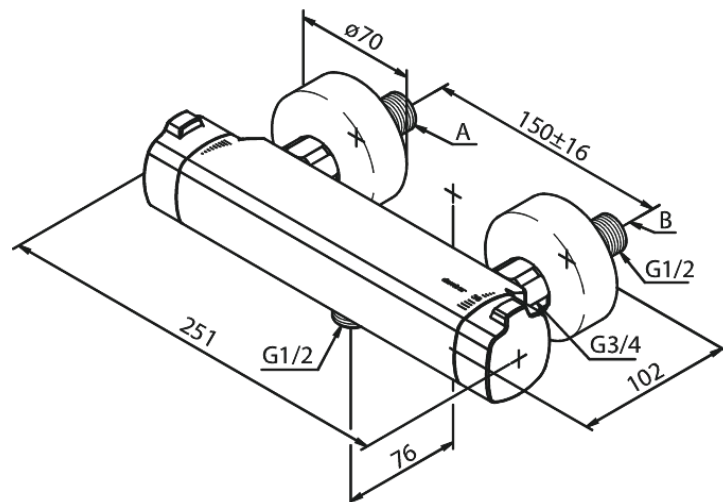

FM Mattsson Nederland BV
Bosuil 10, 3931 GG Woudenberg

+31 (0) 85 - 401 87 80 info@damixa.nl

Pour plus d'informations, visitez <https://damixa.nl>

damixa