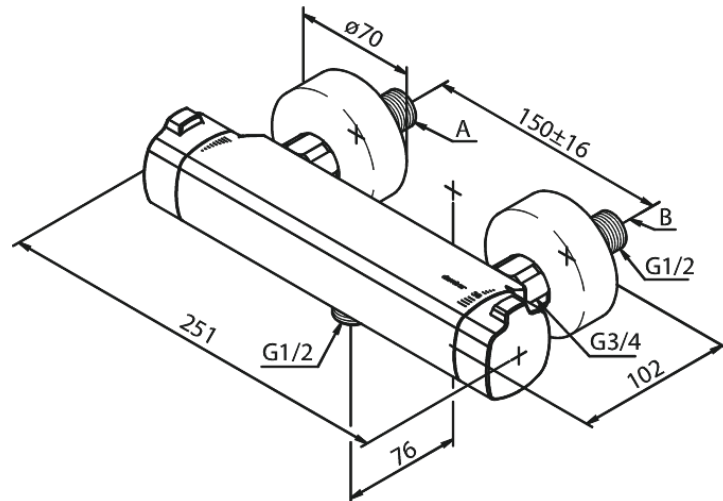

FM Mattsson Nederland BV
Bosuil 10, 3931 GG Woudenberg

+31 (0) 85 - 401 87 80 info@damixa.nl

Pour plus d'informations, visitez <https://damixa.nl>

damixa