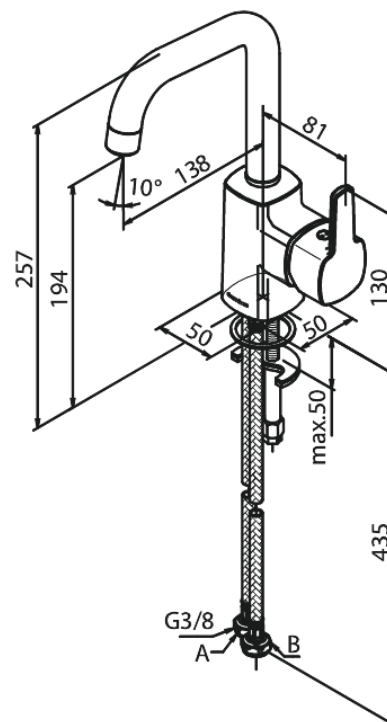

Pine

Mitigeur lavabo

Réf. 176306100
Finitions : Noir mat
Gammes : Pine

EAN 5708516832850

Caractéristiques:

1 levier
Limiteur 120°
Cartouche céramique
6 litres / minute

Fonctions techniques

FM Mattsson Nederland BV
Bosuil 10, 3931 GG Woudenberg