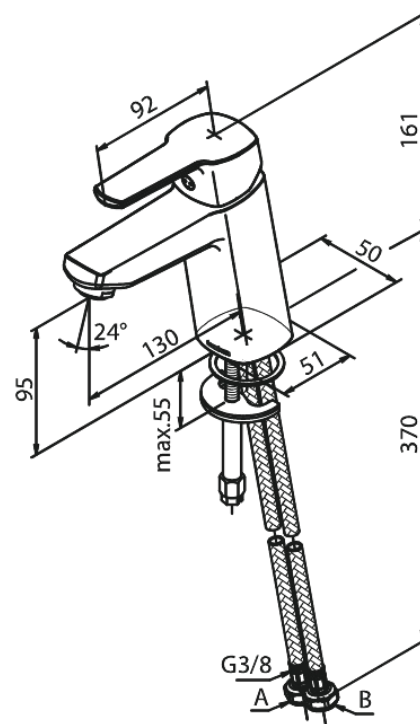

Fonctions techniques

FM Mattsson Nederland BV
Bosuil 10, 3931 GG Woudenberg

+31 (0) 85 - 401 87 80 info@damixa.nl

Pour plus d'informations, visitez <https://damixa.nl>

damixa