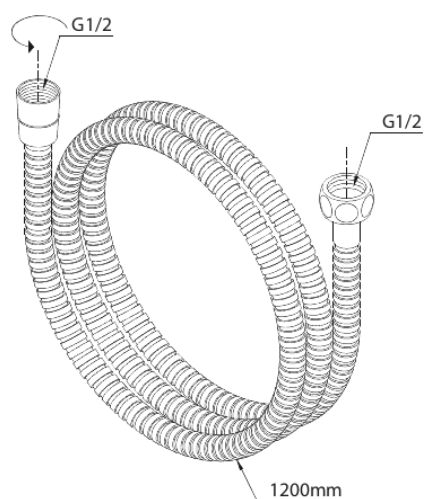

Tuyau de douche métal

Réf. 766928700
Finitions : Cuivre mat
Gammes :

EAN 5708516831587

FM Mattsson Nederland BV
Bosuil 10, 3931 GG Woudenberg

+31 (0) 85 - 401 87 80 info@damixa.nl

Pour plus d'informations, visitez <https://damixa.nl>