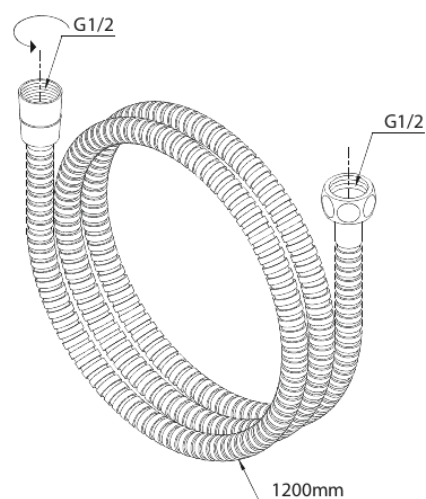

Tuyau de douche métal

Réf. 766927900
Finitions : Laiton mat
Gammes :

EAN 5708516831570

FM Mattsson Nederland BV
Bosuil 10, 3931 GG Woudenberg

+31 (0) 85 - 401 87 80 info@damixa.nl

Pour plus d'informations, visitez <https://damixa.nl>