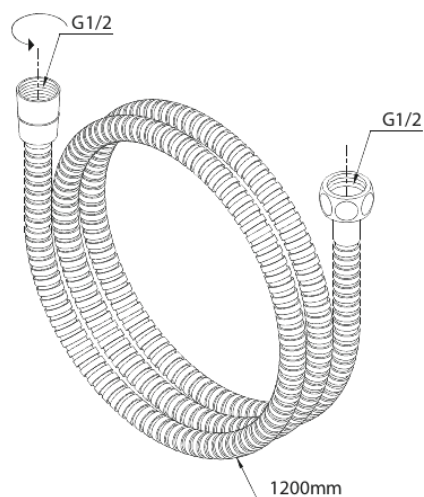

Tuyau de douche métal

Réf. 766926100
Finitions : Noir mat
Gammes :

EAN 5708516831563

FM Mattsson Nederland BV
Bosuil 10, 3931 GG Woudenberg

+31 (0) 85 - 401 87 80 info@damixa.nl

Pour plus d'informations, visitez <https://damixa.nl>