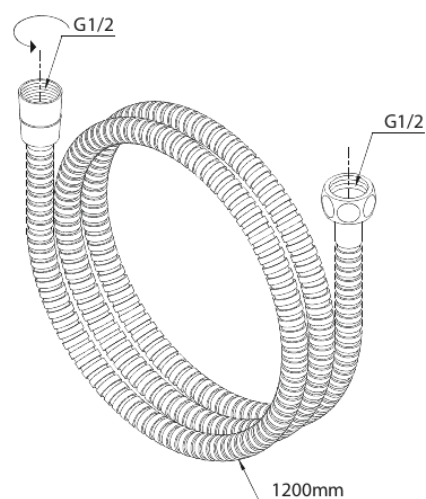

Tuyau de douche métal

Réf. 766924600
Finitions : Acier
Gammes :

EAN 5708516831556

FM Mattsson Nederland BV
Bosuil 10, 3931 GG Woudenberg

+31 (0) 85 - 401 87 80 info@damixa.nl

Pour plus d'informations, visitez <https://damixa.nl>