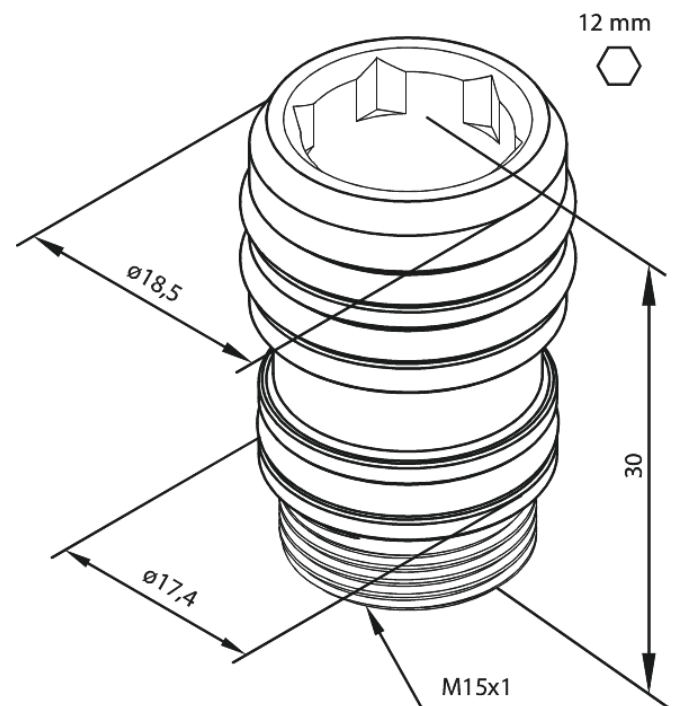

Raccord laiton pour tube de douche

Réf. 484940000
Finitions : NA
Gammes :

EAN 5708516831396

FM Mattsson Nederland BV
Bosuil 10, 3931 GG Woudenberg

+31 (0) 85 - 401 87 80 info@damixa.nl

Pour plus d'informations, visitez <https://damixa.nl>