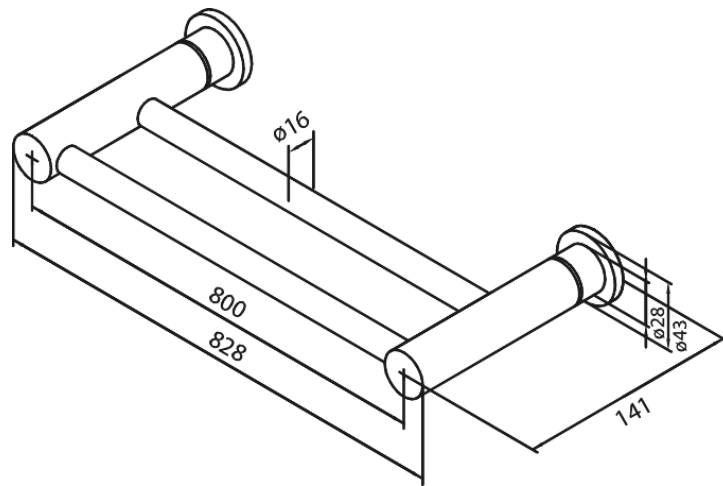

Caractéristiques:

Peut être raccourci

FM Mattsson Nederland BV
Bosuil 10, 3931 GG Woudenberg

+31 (0) 85 - 401 87 80 info@damixa.nl

Pour plus d'informations, visitez <https://damixa.nl>

damixa