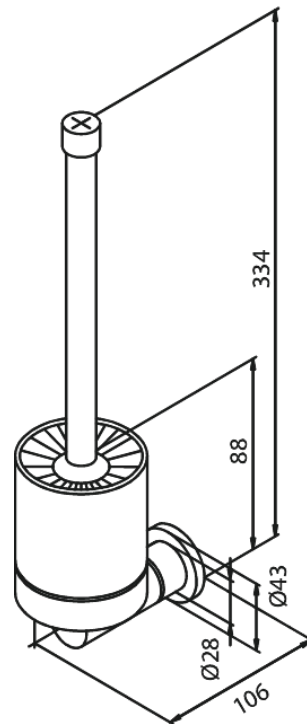

Collection

Porte-brosse à wc brosse comprise

Réf. 483014600
Finitions : Acier
Gammes : Collection

EAN 5708516832317

FM Mattsson Nederland BV
Bosuil 10, 3931 GG Woudenberg

+31 (0) 85 - 401 87 80 info@damixa.nl