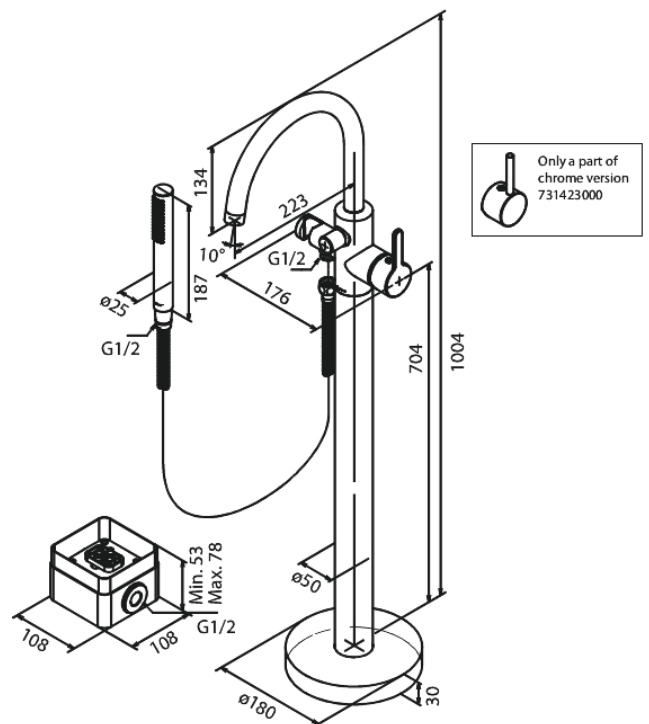

Fonctions techniques

FM Mattsson Nederland BV
Bosuil 10, 3931 GG Woudenberg

+31 (0) 85 - 401 87 80 info@damixa.nl

Pour plus d'informations, visitez <https://damixa.nl>

damixa