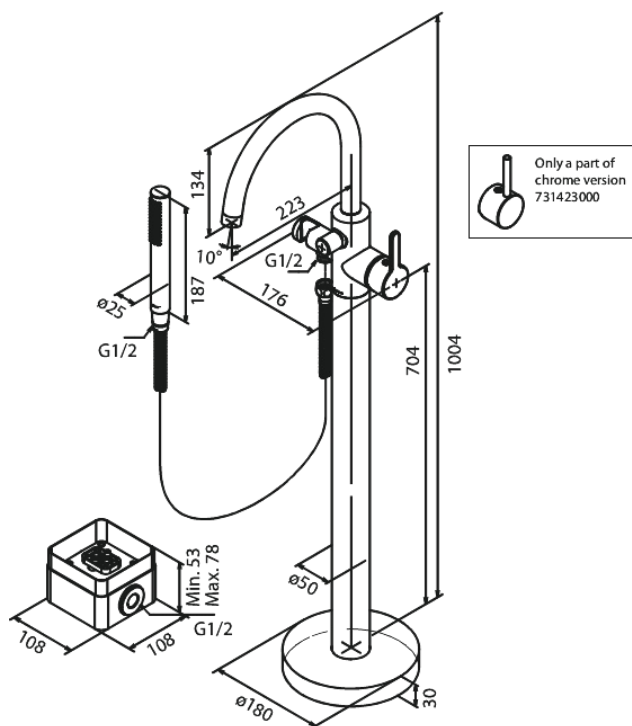

Fonctions techniques

FM Mattsson Nederland BV
Bosuil 10, 3931 GG Woudenberg

+31 (0) 85 - 401 87 80 info@damixa.nl

Pour plus d'informations, visitez <https://damixa.nl>

damixa