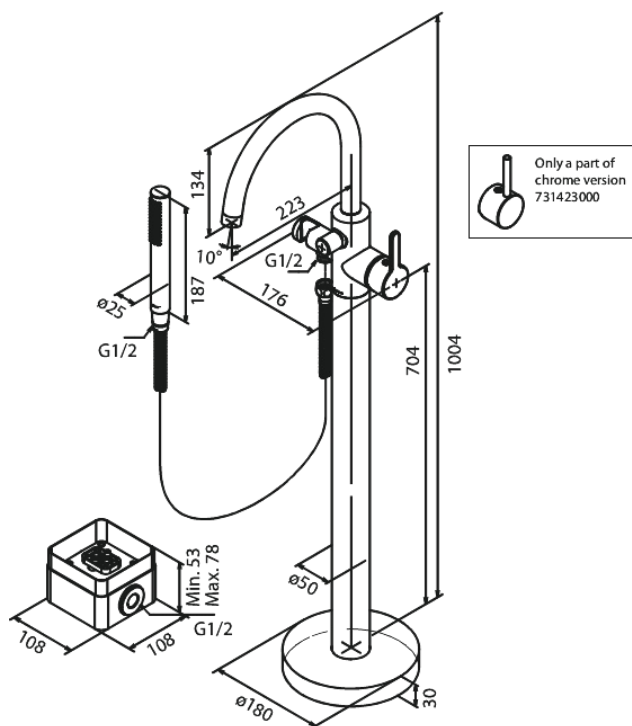

Silhouet

Mélangeur de bain sur pied

Réf. 731426100
Finitions : Noir mat
Gammes : Silhouet

EAN 5708516831525

Caractéristiques:

Cartouche céramique
Cold-Start
Consommation d'eau max. 19 l/min
Eco-Save économies d'eau

Fonctions techniques

FM Mattsson Nederland BV
Bosuil 10, 3931 GG Woudenberg

+31 (0) 85 - 401 87 80 info@damixa.nl

Pour plus d'informations, visitez <https://damixa.nl>

damixa