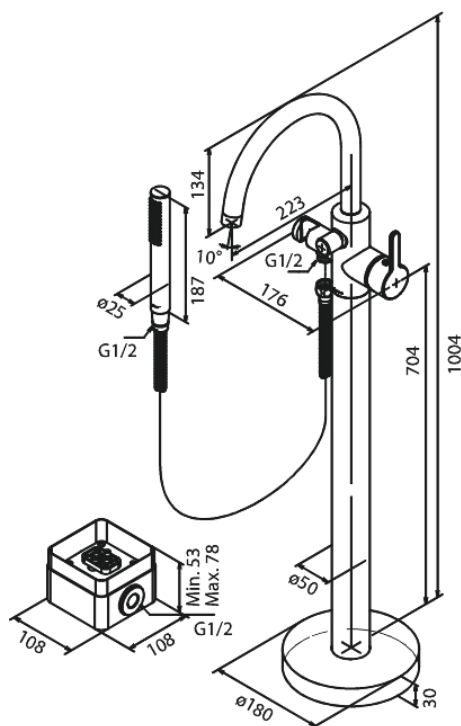

Silhouet

Mélangeur de bain sur pied

Réf. 731420000
Finitions : Chromé
Gammes : Silhouet

EAN 5708516831501

Caractéristiques:

Cartouche céramique
Cold-Start
Consommation d'eau max. 19 l/min
Eco-Save économies d'eau

Fonctions techniques

FM Mattsson Nederland BV
Bosuil 10, 3931 GG Woudenberg

+31 (0) 85 - 401 87 80 info@damixa.nl

Pour plus d'informations, visitez <https://damixa.nl>

damixa