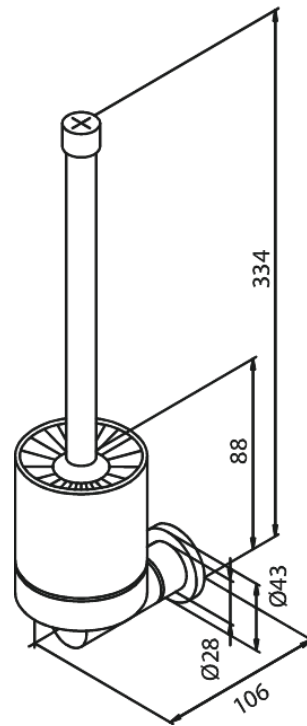

# Porte-brosse à wc brosse comprise

Réf. 483018700  
Finitions : Cuivre mat  
Gammes : Collection

EAN 5708516831631

FM Mattsson Nederland BV  
Bosuil 10, 3931 GG Woudenberg

+31 (0) 85 - 401 87 80 info@damixa.nl