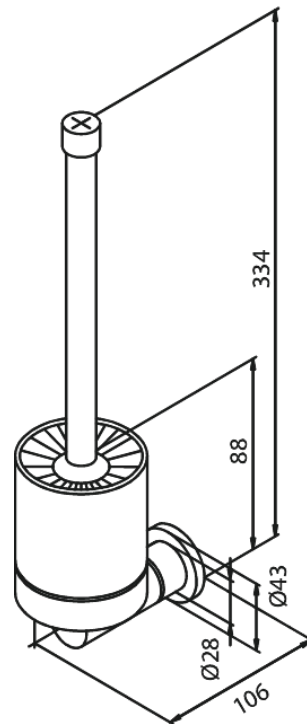

Collection

Porte-brosse à wc brosse comprise

Réf. 483017900
Finitions : Laiton mat
Gammes : Collection

EAN 5708516831624

FM Mattsson Nederland BV
Bosuil 10, 3931 GG Woudenberg

+31 (0) 85 - 401 87 80 info@damixa.nl