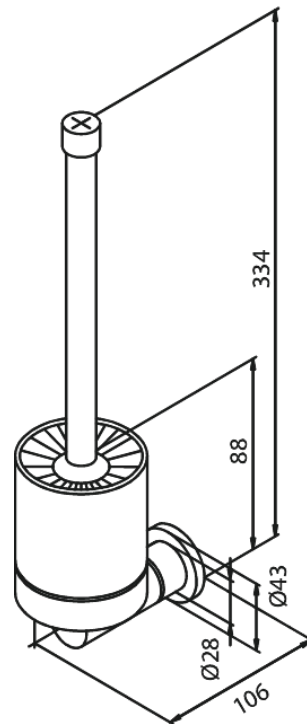

# Porte-brosse à wc brosse comprise

Réf. 483017700  
Finitions : Laiton poli  
Gammes : Collection

EAN 5708516831617

FM Mattsson Nederland BV  
Bosuil 10, 3931 GG Woudenberg

+31 (0) 85 - 401 87 80 info@damixa.nl