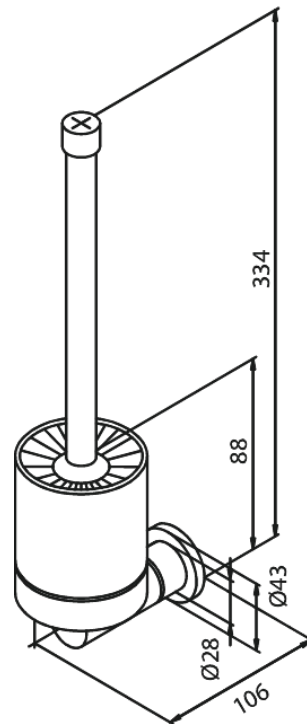

# Porte-brosse à wc brosse comprise

Réf. 483016100  
Finitions : Noir mat  
Gammes : Collection

EAN 5708516831600

FM Mattsson Nederland BV  
Bosuil 10, 3931 GG Woudenberg

+31 (0) 85 - 401 87 80 info@damixa.nl