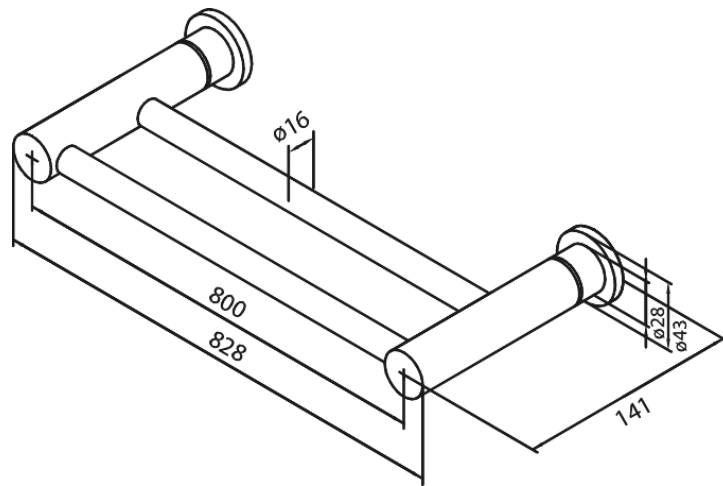

Collection

Porte-serviettes double

Réf. 483157900
Finitions : Laiton mat
Gammes : Collection

EAN 5708516831822

Caractéristiques:

Peut être raccourci

FM Mattsson Nederland BV
Bosuil 10, 3931 GG Woudenberg

+31 (0) 85 - 401 87 80 info@damixa.nl