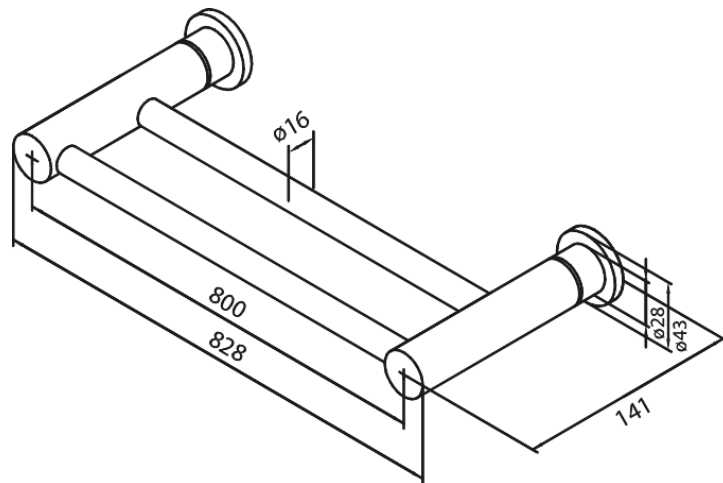

Collection

Porte-serviettes double

Réf. 483157700
Finitions : Laiton poli
Gammes : Collection

EAN 5708516831815

Caractéristiques:

Peut être raccourci

FM Mattsson Nederland BV
Bosuil 10, 3931 GG Woudenberg

+31 (0) 85 - 401 87 80 info@damixa.nl