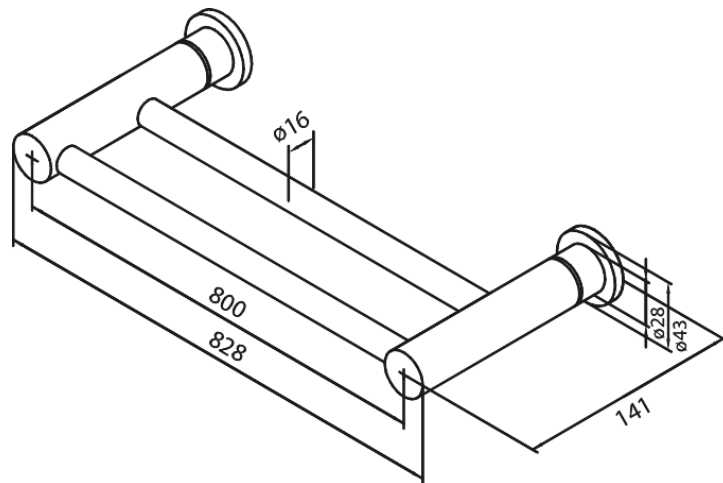

Collection

Porte-serviettes double

Réf. 483156100
Finitions : Noir mat
Gammes : Collection

EAN 5708516831808

Caractéristiques:

Peut être raccourci

FM Mattsson Nederland BV
Bosuil 10, 3931 GG Woudenberg

+31 (0) 85 - 401 87 80 info@damixa.nl